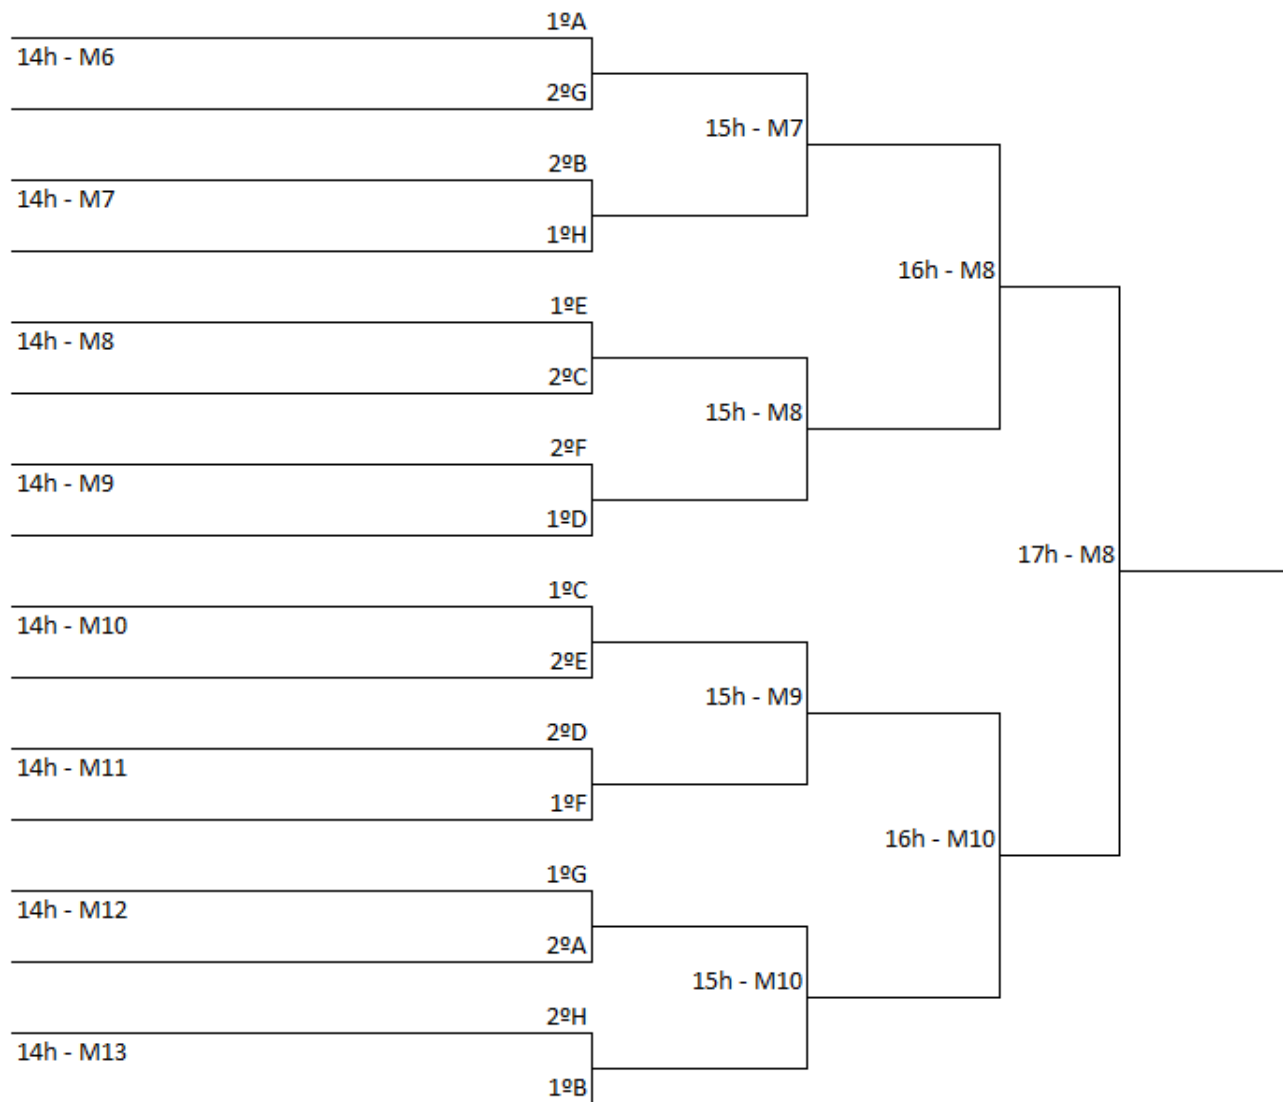

Grupo H		
1	Tiago Faria	Real Club Guimarães
2	Tiago Alves	C.S. Nun'Álvares
3	Tiago Cardoso	Ala de Gondomar
4	Guilherme Alves	C.R.C. Neves
5	Paulo Ferreira	C.P. Alvito

Árbitro	Hora	Mesa	Jogo	Encontros		1º set	2º set	3º set	4º set	5º set	Resultado Final	Vencedor
Tiago Faria	9h	10	3 4	Tiago Cardoso	Guilherme Alves	/	/	/	/	/	/	
Tiago Cardoso	a seguir	10	2 5	Tiago Alves	Paulo Ferreira	/	/	/	/	/	/	
Paulo Ferreira	a seguir	10	1 4	Tiago Faria	Guilherme Alves	/	/	/	/	/	/	
Guilherme Alves	a seguir	10	2 3	Tiago Alves	Tiago Cardoso	/	/	/	/	/	/	
Tiago Alves	a seguir	10	5 1	Paulo Ferreira	Tiago Faria	/	/	/	/	/	/	
Paulo Ferreira	a seguir	10	4 2	Guilherme Alves	Tiago Alves	/	/	/	/	/	/	
Tiago Faria	a seguir	10	3 1	Tiago Cardoso	Tiago Faria	/	/	/	/	/	/	
Tiago Alves	a seguir	10	4 5	Guilherme Alves	Paulo Ferreira	/	/	/	/	/	/	
Guilherme Alves	a seguir	10	5 3	Paulo Ferreira	Tiago Cardoso	/	/	/	/	/	/	
Tiago Cardoso	a seguir	10	1 2	Tiago Faria	Tiago Alves	/	/	/	/	/	/	

Apuram-se para o mapa final os 2 primeiros classificados de cada grupo.

MAPA FINAL NÃO FEDERADOS SENIORES

PAVILHÃO MUNICIPAL DE VIZELA

9 de Março de 2019