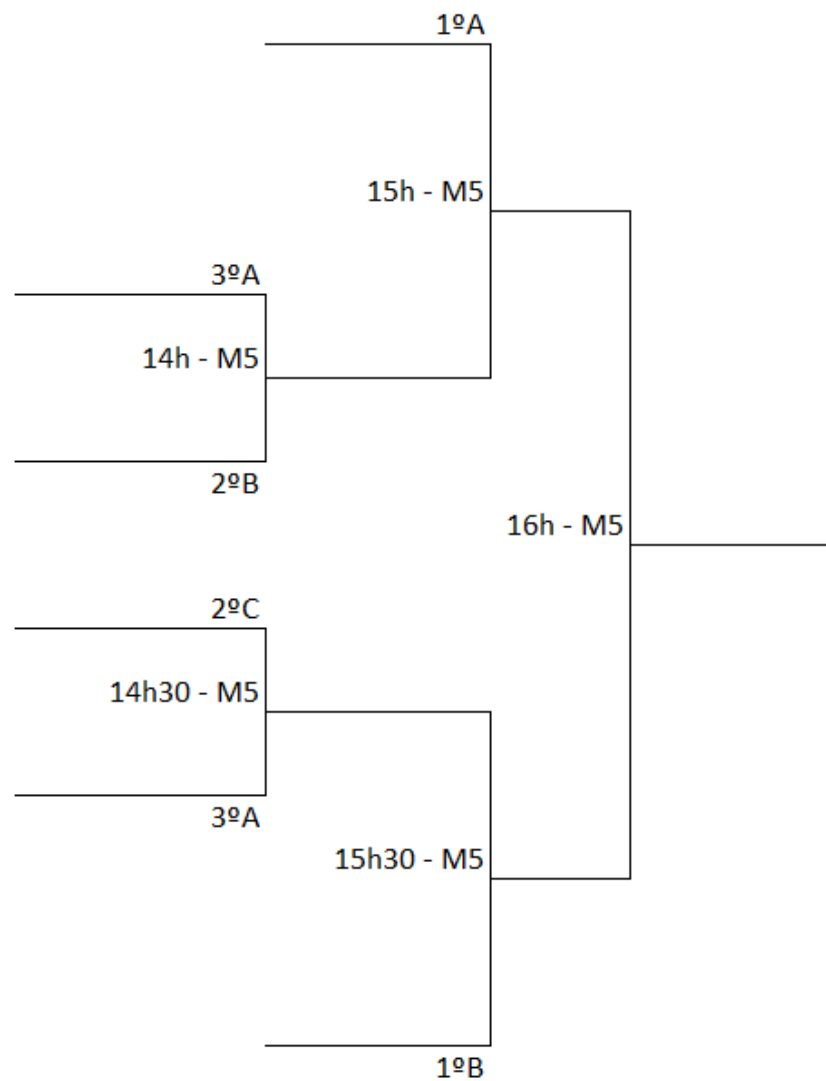

JUNIORES FEMININOS

PAVILHÃO MUNICIPAL DE VIZELA

9 de Março de 2019

Grupo A		
1	Eva Marques	C.P. Alvito
2	Cátia Lopes	G.D. Agilde
3	Lara Carregosa	C.D.C. Navais
4	Lara Pontes	Ala de Gondomar

Árbitro	Hora	Mesa	Jogo	Encontros		1º set	2º set	3º set	4º set	5º set	Resultado Final	Vencedor
Eva Marques	9h	5	2 4	Cátia Lopes	Lara Pontes	/	/	/	/	/	/	
Cátia Lopes	a seguir	5	1 3	Eva Marques	Lara Carregosa	/	/	/	/	/	/	
Lara Pontes	a seguir	5	2 3	Cátia Lopes	Lara Carregosa	/	/	/	/	/	/	
Lara Carregosa	a seguir	5	1 4	Eva Marques	Lara Pontes	/	/	/	/	/	/	
Cátia Lopes	a seguir	5	3 4	Lara Carregosa	Lara Pontes	/	/	/	/	/	/	
Lara Pontes	a seguir	5	1 2	Eva Marques	Cátia Lopes	/	/	/	/	/	/	

Grupo B		
1	Raquel Martins	A.T.M. Pousada
2	Margarida Teixeira	G.D. Agilde
3	Patrícia Gonçalves	G.D. Agilde
4	Bruna Martins	C.D.C. Navais

Árbitro	Hora	Mesa	Jogo	Encontros		1º set	2º set	3º set	4º set	5º set	Resultado Final	Vencedor
Raquel Martins	11h	5	2 4	Margarida Teixeira	Bruna Martins	/	/	/	/	/	/	
Margarida Teixeira	a seguir	5	1 3	Raquel Martins	Patrícia Gonçalves	/	/	/	/	/	/	
Bruna Martins	a seguir	5	2 3	Margarida Teixeira	Patrícia Gonçalves	/	/	/	/	/	/	
Patrícia Gonçalves	a seguir	5	1 4	Raquel Martins	Bruna Martins	/	/	/	/	/	/	
Margarida Teixeira	a seguir	5	3 4	Patrícia Gonçalves	Bruna Martins	/	/	/	/	/	/	
Bruna Martins	a seguir	5	1 2	Raquel Martins	Margarida Teixeira	/	/	/	/	/	/	

Apuram-se para o mapa final os 3 primeiros classificados de cada grupo.

MAPA FINAL JUNIORES FEMININOS

PAVILHÃO MUNICIPAL DE VIZELA

9 de Março de 2019