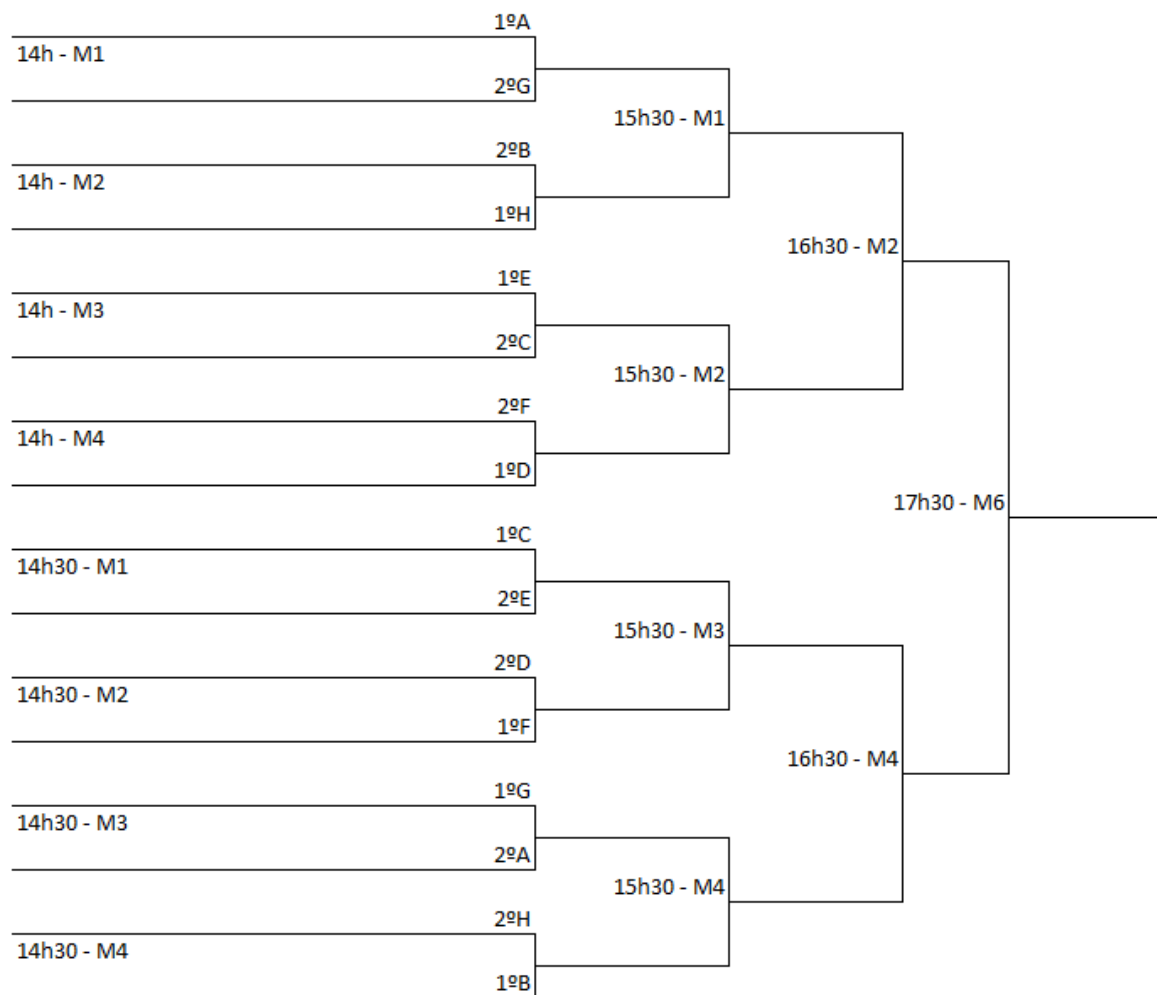

Grupo H		
1	João Abreu	A.T.M. Pousada
2	João Picos	Desportivo Jorge Antunes
3	Nuno Santos	Vitoria Sport Clube
4	Bruno Costa	C.R.C. Neves
5	Rui Carvalho	C.T.M. Lousada

Árbitro	Hora	Mesa	Jogo	Encontros		1º set	2º set	3º set	4º set	5º set	Resultado Final	Vencedor
João Abreu	9h	6	3 4	Nuno Santos	Bruno Costa	/	/	/	/	/	/	
Nuno Santos	a seguir	6	2 5	João Picos	Rui Carvalho	/	/	/	/	/	/	
Rui Carvalho	a seguir	6	1 4	João Abreu	Bruno Costa	/	/	/	/	/	/	
Bruno Costa	a seguir	6	2 3	João Picos	Nuno Santos	/	/	/	/	/	/	
João Picos	a seguir	6	5 1	Rui Carvalho	João Abreu	/	/	/	/	/	/	
Rui Carvalho	a seguir	6	4 2	Bruno Costa	João Picos	/	/	/	/	/	/	
João Abreu	a seguir	6	3 1	Nuno Santos	João Abreu	/	/	/	/	/	/	
João Picos	a seguir	6	4 5	Bruno Costa	Rui Carvalho	/	/	/	/	/	/	
Bruno Costa	a seguir	6	5 3	Rui Carvalho	Nuno Santos	/	/	/	/	/	/	
Nuno Santos	a seguir	6	1 2	João Abreu	João Picos	/	/	/	/	/	/	

Apuram-se para o mapa final os 2 primeiros classificados de cada grupo.

MAPA FINAL JUNIORES MASCULINOS

PAVILHÃO MUNICIPAL DE VIZELA

9 de Março de 2019