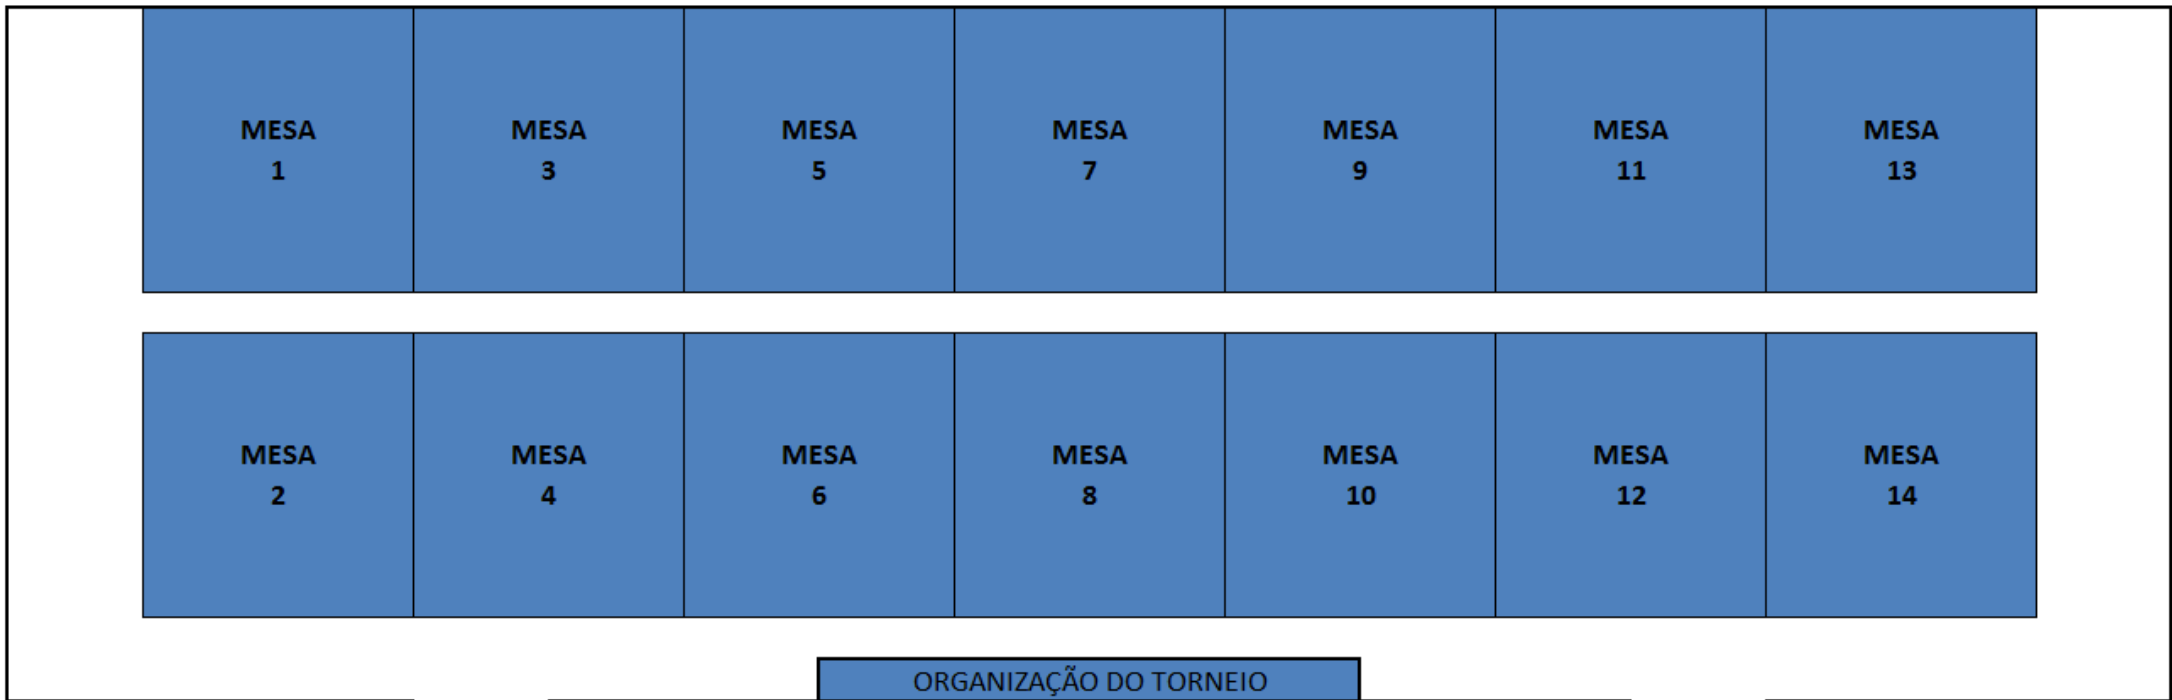

# MAPA FINAL JUNIORES MASCULINOS

PAVILHÃO MUNICIPAL DE VIZELA

9 de Março de 2019

# 5º TORNEIO DE TÊNIS DE MESA “CIDADE DE VIZELA”

Bancadas

Bancadas

Entrada Pavilhão